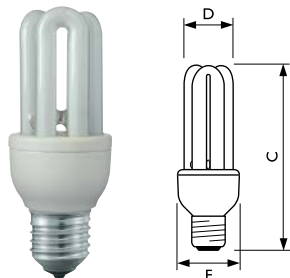

Genie

An energy saving stick-shape compact fluorescent lamp of a small size.

Product ID	Overall Length C max.	Diameter D max.	Width F max.
8W	105.5	35	44.4
11W	117	35	44.4
14W	132	35	44.4
18W	135	41	48.4

Dimensions in mm

GENIE

Shortcode	Wattage (W)	Cap Base	Voltage	Luminous Flux Lamp (lm)	Average Lifetime (hrs)	Colour Temp (K)	Carton Qty
GENIE14WWWBC	14	B22	220-240V	840	8000	2700	6
GENIE14WWWES	14	E27	220-240V	840	8000	2700	6
GENIE14WCDLBC	14	B22	220-240V	790	8000	6500	6
GENIE14WCDLES	14	E27	220-240V	790	8000	6500	6
GENIE18WWWBC	18	B22	220-240V	1100	8000	2700	6
GENIE18WWWES	18	E27	220-240V	1100	8000	2700	6
GENIE18WCDLBC	18	B22	220-240V	1040	8000	6500	6
GENIE18WCDLES	18	E27	220-240V	1040	8000	6500	6