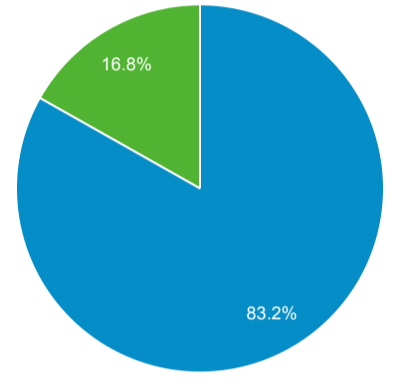

**Audience Overview**

Mar 1, 2023 - Mar 31, 2023

**All Users**  
100.00% Users

**Overview**

<b>Users</b> 6,602	<b>New Users</b> 6,295	<b>Sessions</b> 9,588	<b>Number of Sessions per User</b> 1.45
<b>Pageviews</b> 47,135	<b>Pages / Session</b> 4.92	<b>Avg. Session Duration</b> 00:02:22	<b>Bounce Rate</b> 1.19%

■ New Visitor ■ Returning Visitor

Language	Users	% Users
1. en-us	3,968	59.64%
2. en-gb	1,318	19.81%
3. ar	284	4.27%
4. zh-cn	180	2.71%
5. en-in	89	1.34%
6. ar-ae	78	1.17%
7. ru	65	0.98%
8. c	60	0.90%
9. en-ae	59	0.89%
10. ru-ru	58	0.87%