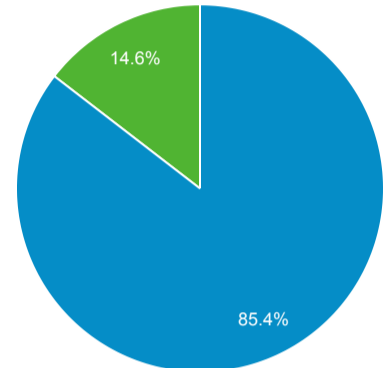

**Audience Overview**

Aug 1, 2022 - Aug 31, 2022

All Users  
100.00% Users

**Overview**

<b>Users</b> 8,522	<b>New Users</b> 8,117	<b>Sessions</b> 11,317	<b>Number of Sessions per User</b> 1.33
<b>Pageviews</b> 50,493	<b>Pages / Session</b> 4.46	<b>Avg. Session Duration</b> 00:01:58	<b>Bounce Rate</b> 1.74%

■ New Visitor ■ Returning Visitor

Language	Users	% Users
1. en-us	5,235	61.25%
2. en-gb	1,572	18.39%
3. ar	292	3.42%
4. en-in	238	2.78%
5. zh-cn	227	2.66%
6. ar-ae	191	2.23%
7. c	93	1.09%
8. en	68	0.80%
9. en-ae	60	0.70%
10. ar-eg	46	0.54%