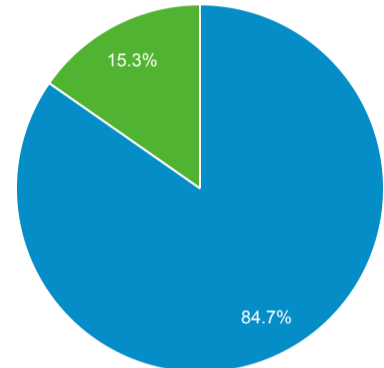

**Audience Overview**

Jul 1, 2022 - Jul 31, 2022

**All Users**  
100.00% Users

**Overview**

<b>Users</b> 7,156	<b>New Users</b> 6,812	<b>Sessions</b> 9,468	<b>Number of Sessions per User</b> 1.32
<b>Pageviews</b> 43,638	<b>Pages / Session</b> 4.61	<b>Avg. Session Duration</b> 00:02:00	<b>Bounce Rate</b> 4.02%

■ New Visitor ■ Returning Visitor

Language	Users	% Users
1. en-us	3,882	54.00%
2. en-gb	1,415	19.68%
3. c	351	4.88%
4. ar	286	3.98%
5. en-in	232	3.23%
6. zh-cn	204	2.84%
7. ar-ae	169	2.35%
8. en-ae	53	0.74%
9. ar-eg	50	0.70%
10. en-ca	50	0.70%