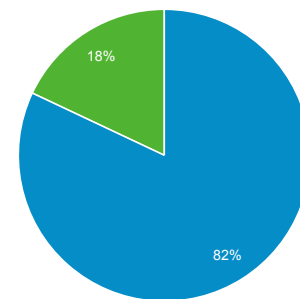

Audience Overview

All Users
100.00% Users

Sep 1, 2021 - Sep 30, 2021

Overview

<p>Users</p> <p>5,975</p>	<p>New Users</p> <p>5,643</p>	<p>Sessions</p> <p>8,525</p>
<p>Number of Sessions per User</p> <p>1.43</p>	<p>Pageviews</p> <p>46,574</p>	<p>Pages / Session</p> <p>5.46</p>
<p>Avg. Session Duration</p> <p>00:02:46</p>	<p>Bounce Rate</p> <p>0.42%</p>	

■ New Visitor ■ Returning Visitor

Language	Users	% Users
1. en-us	3,836	64.06%
2. en-gb	1,015	16.95%
3. zh-cn	292	4.88%
4. ar	167	2.79%
5. en-ca	116	1.94%
6. en-in	85	1.42%
7. en	54	0.90%
8. ar-ae	50	0.84%
9. ar-eg	29	0.48%
10. c	29	0.48%