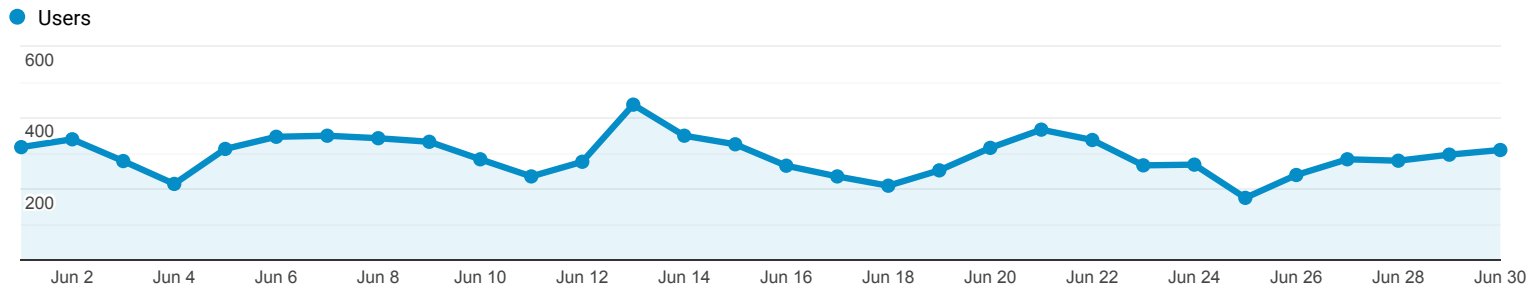

Audience Overview

Jun 1, 2021 - Jun 30, 2021

All Users
100.00% Users

Overview

■ New Visitor ■ Returning Visitor