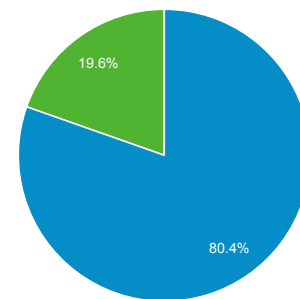

## Audience Overview

Jun 1, 2021 - Jun 30, 2021

All Users  
100.00% Users

### Overview

■ New Visitor ■ Returning Visitor

Language	Users	% Users
1. en-us	4,719	65.88%
2. en-gb	1,229	17.16%
3. ar	252	3.52%
4. en-ca	183	2.55%
5. en-in	97	1.35%
6. zh-cn	97	1.35%
7. en	93	1.30%
8. ar-ae	64	0.89%
9. fr-fr	46	0.64%
10. ar-eg	33	0.46%