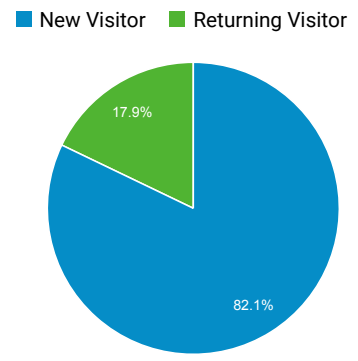

### Audience Overview

Jul 1, 2020 - Jul 31, 2020

**All Users**  
100.00% Users

**Overview**

<b>Users</b> 9,352	<b>New Users</b> 8,735	<b>Sessions</b> 12,949
<b>Number of Sessions per User</b> 1.38	<b>Pageviews</b> 68,592	<b>Pages / Session</b> 5.30
<b>Avg. Session Duration</b> 00:02:40	<b>Bounce Rate</b> 0.39%	