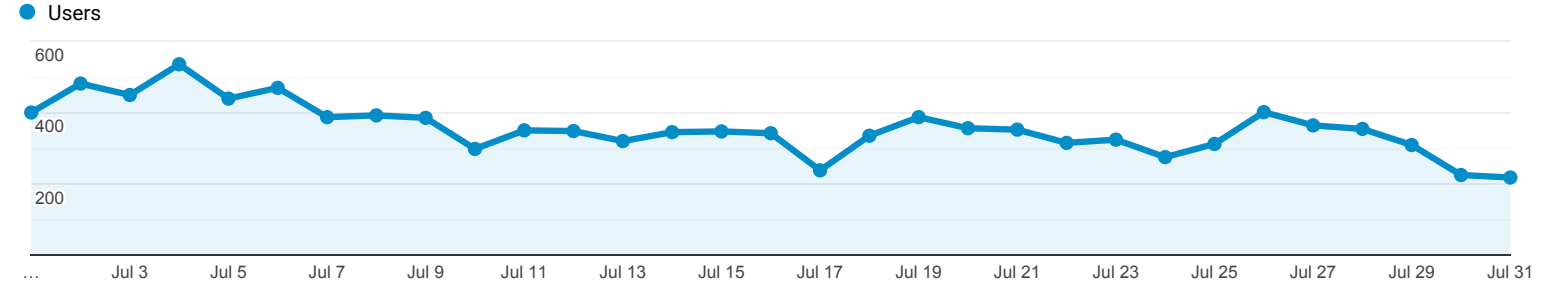

### Audience Overview

Jul 1, 2020 - Jul 31, 2020

**All Users**  
100.00% Users

**Overview**

<b>Users</b> 9,352	<b>New Users</b> 8,735	<b>Sessions</b> 12,949
<b>Number of Sessions per User</b> 1.38	<b>Pageviews</b> 68,592	<b>Pages / Session</b> 5.30
<b>Avg. Session Duration</b> 00:02:40	<b>Bounce Rate</b> 0.39%	

Browser	Users	% Users
1. Chrome	4,965	53.19%
2. Safari	2,377	25.47%
3. Android Webview	621	6.65%
4. Safari (in-app)	579	6.20%
5. Samsung Internet	279	2.99%
6. Edge	186	1.99%
7. Firefox	147	1.57%
8. Internet Explorer	71	0.76%
9. Opera	38	0.41%
10. UC Browser	31	0.33%