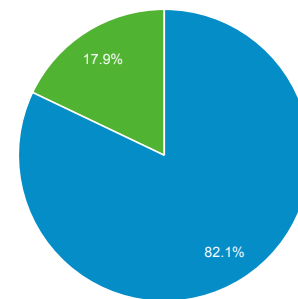

Audience Overview

Jan 1, 2020 - Jan 31, 2020

All Users
100.00% Users

Overview

■ New Visitor ■ Returning Visitor

Language	Users	% Users
1. en-us	2,917	72.58%
2. en-gb	661	16.45%
3. ar	53	1.32%
4. zh-cn	48	1.19%
5. en	33	0.82%
6. ru-ru	33	0.82%
7. en-in	32	0.80%
8. fr-fr	19	0.47%
9. en-ca	16	0.40%
10. it-it	16	0.40%